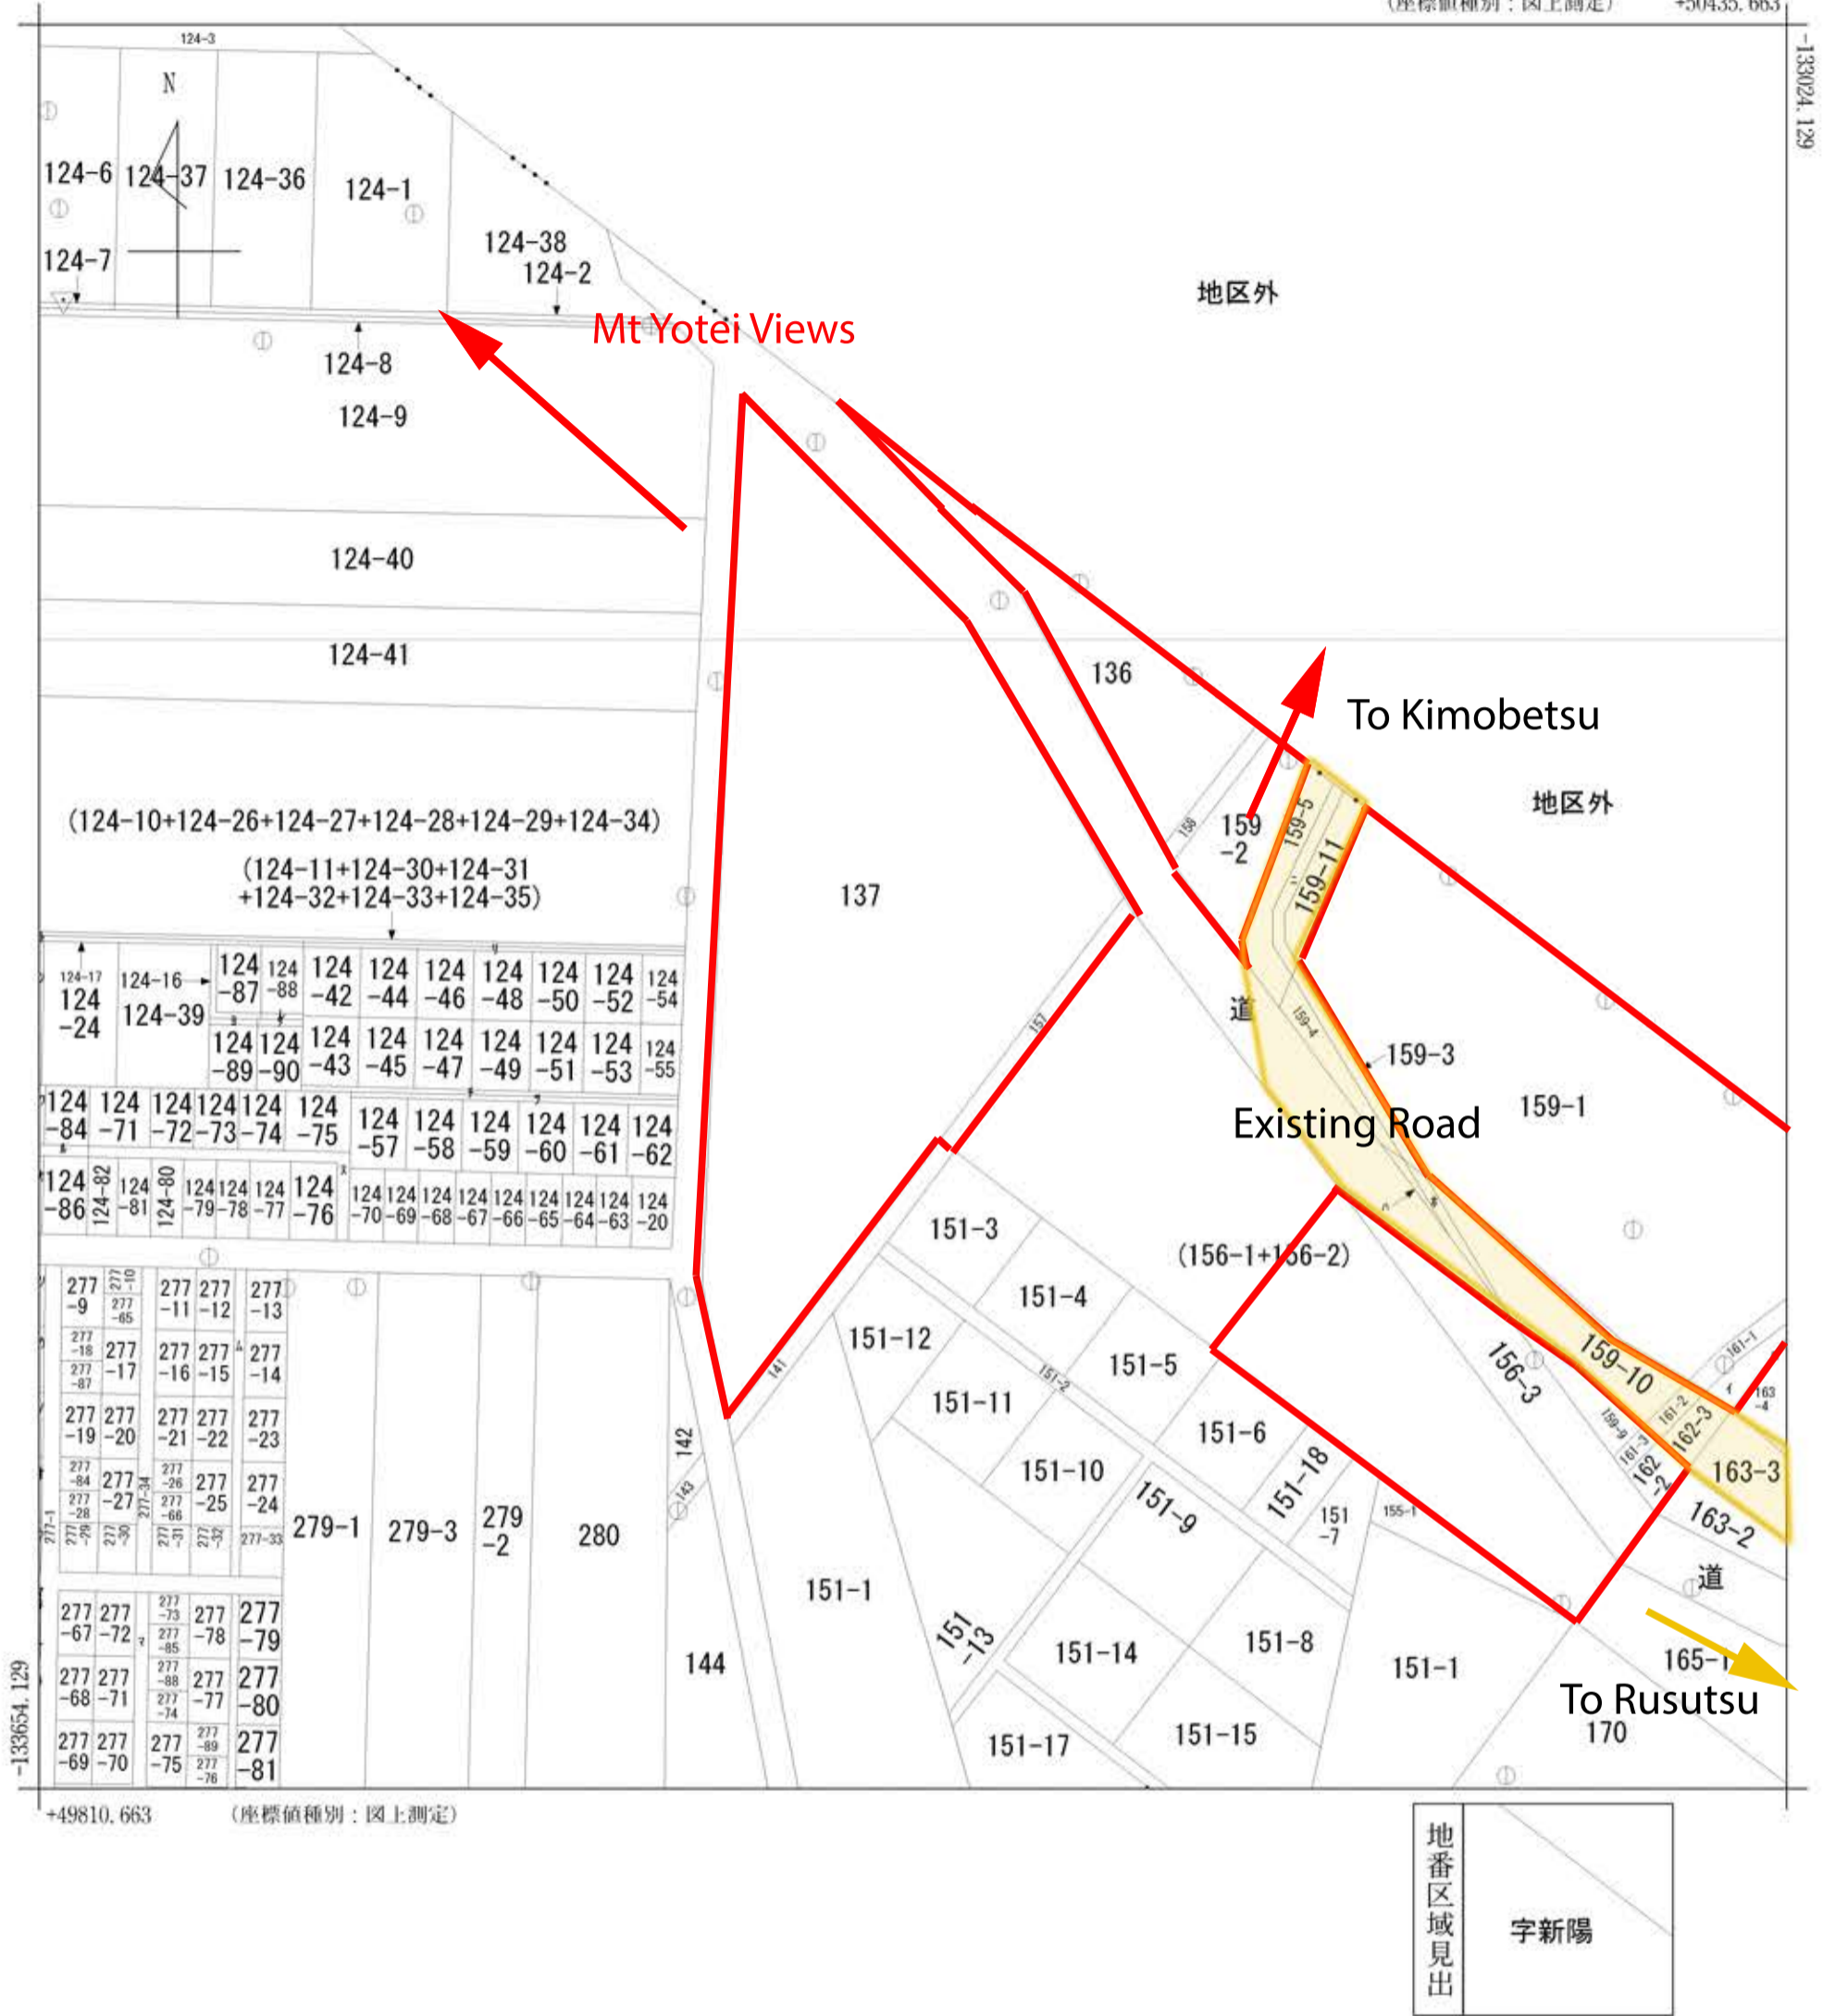

イ 162-1 ホ 159-8 リ 124-19 ワ 124-83 レ 124-93 ナ 277-105 ノ 277-43 マ 277-3
 ロ 163-5 ヘ 151-23 ス 124-21 カ 124-85 ソ 277-35 ナ 277-106 オ 277-50
 ハ 159-6 ト 124-15 シ 124-25 コ 124-91 ツ 124-14 ム 277-2 ク 277-51
 ニ 159-7 チ 124-18 ツ 124-56 タ 124-92 ネ 277-104 ヨ 277-42 ケ 277-93

(座標値種別：図上測定) +50435.663

請求部	所在	虻田郡真狩村字新陽				地番	137番			
出力縮尺	1/2500	精度区分	乙一	座標系番号又は記号	X I	分類	地図(法第14条第1項)		種類	地籍図
作成年月日	昭和45年1月			備付年月日(原図)	昭和62年6月10日			補記事項		